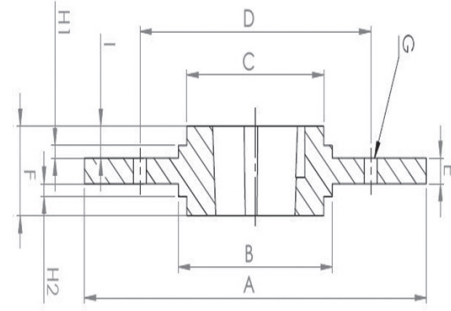

WE ADD MOVEMENT
TO YOUR POWER

CATALOG
2022

FAN BAĞLANTI GÖBEKLERİ
BOLT ON HUBS

SM TİP

ÜRÜN ADI	BURÇ KODU	A	B	C	D	E	F	G	H1	H2	I
		mm	mm	mm	mm	mm	mm	mm	mm	mm	mm
SM 12/150	1210	150	112	75	128	6.5	26	6x7,5	2.5	2.5	9.75
SM 12/180	1210	180	90	80	135	6.5	25	6x7,5	2.5	2.5	9.25
SM 20/195	2012	195	145	100	170	12	32	6xM12	3	0	11.5
SM 16-2/200	1615	200	160	90	175	10	38	6x9	0	2.5	12.75
SM 20-2/210	2012	210	156	110	175	8.5	32	6xM6	5	0	14.25
SM 20/240	2012	240	188	110	210	7.5	32	6x9	3	3	12.25
SM 20/270	2012	270	218	110	245	8	32	6x9	3	3	12
SM 25/280	2517	280	218	130	245	8.5	45	6x9	3	3	18.25
SM 25/295	2517	295	145	120	260	12	45	6xM12	5	0	19
SM 30/295	3020	295	145	135	260	12	51	6xM12	5	0	22
SM 25/340	2517	340	300	125	320	11	45	8x9	0	3.5	15.2
SM 30/380	3020	380	278	165	346	12.5	51	8x11	3	3	19.25

AN TİP

ÜRÜN ADI	BURÇ KODU	A	B	C	D	E	F	G	H1	H2	I
		mm	mm	mm	mm	mm	mm	mm	mm	mm	mm
AN 120	1210	120	80	75	100	6.5	25	6x8,5	2.5	2.5	9.25
AN 200	1610	200	110	90	150	9	25	6x7,5	2.5	2.5	8
AN 270	2012	270	140	110	190	11	32	6x9,5	2.5	2.5	10.5
AN 340	2517	340	170	125	240	12	45	8x11,5	2.5	2.5	16.5
AN 430	3020	430	220	160	300	16	51	8x13,5	2.5	2.5	17.5

BF TİP

ÜRÜN ADI	BURÇ KODU	A	B	C	D	E	F	G	H1	H2	I
		mm	mm	mm	mm	mm	mm	mm	mm	mm	mm
BF 12/120	1210	120	80	75	100	5.5	25	6x7,5	2.5	2.5	10
BF 16/130	1610	130	90	85	110	6.5	25	6x7,5	2.5	2.5	10
BF 20/145	2012	145	100	95	125	8.5	32	6x9,5	2.5	2.5	13
BF 16/150	1610	150	112	85	128	6.5	25	6x7	2.5	2.5	9.25
BF 25/185	2517	185	130	119	155	11.5	45	8x11,5	2.5	2.5	20
BF 30/200	3020	200	165	147	190	11.5	51	8x13,5	2.5	2.5	20

TLA TİP

ÜRÜN ADI	BURÇ KODU	A	B	C	D	E	F	G	H1	H2	I
		mm	mm	mm	mm	mm	mm	mm	mm	mm	mm
TLA 120	1210	120	80	75	100	6.5	25	6xM8	2.5	2.5	9.25
TLA 150	1210	150	105	75	130	6.5	25	6xM8	2.5	2.5	8
TLA 200	2012	200	155	110	180	8.5	32	6xM8	2.5	2.5	10.5
TLA 260	2012	260	215	110	240	8.5	32	6xM8	2.5	2.5	16.5
TLA 330	2517	330	270	125	300	9.5	44	8xM10	3.5	2.5	17.5