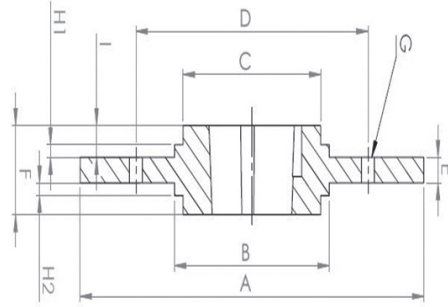

WE ADD MOVEMENT
TO YOUR POWER

CATALOG
2022

FAN BAĞLANTI GÖBEKLERİ
BOLT ON HUBS

SM TİP

ÜRÜN ADI	BURÇ KODU	A	B	C	D	E	F	G	H1	H2	I
		mm	mm	mm	mm	mm	mm	mm	mm	mm	mm
SM 12/150	1210	150	112	75	128	6.5	26	6x7,5	2.5	2.5	9.75
SM 12/180	1210	180	90	80	135	6.5	25	6x7,5	2.5	2.5	9.25
SM 20/195	2012	195	145	100	170	12	32	6xM12	3	0	11.5
SM 16-2/200	1615	200	160	90	175	10	38	6x9	0	2.5	12.75
SM 20-2/210	2012	210	156	110	175	8.5	32	6xM6	5	0	14.25
SM 20/240	2012	240	188	110	210	7.5	32	6x9	3	3	12.25
SM 20/270	2012	270	218	110	245	8	32	6x9	3	3	12
SM 25/280	2517	280	218	130	245	8.5	45	6x9	3	3	18.25
SM 25/295	2517	295	145	120	260	12	45	6xM12	5	0	19
SM 30/295	3020	295	145	135	260	12	51	6xM12	5	0	22
SM 25/340	2517	340	300	125	320	11	45	8x9	0	3.5	15.2
SM 30/380	3020	380	278	165	346	12.5	51	8x11	3	3	19.25

AN TİP

ÜRÜN ADI	BURÇ KODU	A	B	C	D	E	F	G	H1	H2	I
		mm	mm	mm	mm	mm	mm	mm	mm	mm	mm
AN 120	1210	120	80	75	100	6.5	25	6x8,5	2.5	2.5	9.25
AN 200	1610	200	110	90	150	9	25	6x7,5	2.5	2.5	8
AN 270	2012	270	140	110	190	11	32	6x9,5	2.5	2.5	10.5
AN 340	2517	340	170	125	240	12	45	8x11,5	2.5	2.5	16.5
AN 430	3020	430	220	160	300	16	51	8x13,5	2.5	2.5	17.5

BF TİP

ÜRÜN ADI	BURÇ KODU	A	B	C	D	E	F	G	H1	H2	I
		mm	mm	mm	mm	mm	mm	mm	mm	mm	mm
BF 12/120	1210	120	80	75	100	5.5	25	6x7,5	2.5	2.5	10
BF 16/130	1610	130	90	85	110	6.5	25	6x7,5	2.5	2.5	10
BF 20/145	2012	145	100	95	125	8.5	32	6x9,5	2.5	2.5	13
BF 16/150	1610	150	112	85	128	6.5	25	6x7	2.5	2.5	9.25
BF 25/185	2517	185	130	119	155	11.5	45	8x11,5	2.5	2.5	20
BF 30/200	3020	200	165	147	190	11.5	51	8x13,5	2.5	2.5	20

TLA TİP

ÜRÜN ADI	BURÇ KODU	A	B	C	D	E	F	G	H1	H2	I
		mm	mm	mm	mm	mm	mm	mm	mm	mm	mm
TLA 120	1210	120	80	75	100	6.5	25	6xM8	2.5	2.5	9.25
TLA 150	1210	150	105	75	130	6.5	25	6xM8	2.5	2.5	8
TLA 200	2012	200	155	110	180	8.5	32	6xM8	2.5	2.5	10.5
TLA 260	2012	260	215	110	240	8.5	32	6xM8	2.5	2.5	16.5
TLA 330	2517	330	270	125	300	9.5	44	8xM10	3.5	2.5	17.5