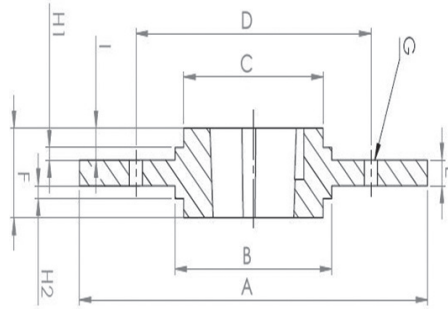

WE ADD MOVEMENT
TO YOUR POWER

CATALOG
2022

FAN BAĞLANTI GÖBEKLERİ
BOLT ON HUBS

SM TİP

ÜRÜN ADI	BURÇ KODU	A	B	C	D	E	F	G	H1	H2	I
		mm	mm	mm	mm	mm	mm	mm	mm	mm	mm
SM 12/150	1210	150	112	75	128	6.5	26	6x7,5	2.5	2.5	9.75
SM 12/180	1210	180	90	80	135	6.5	25	6x7,5	2.5	2.5	9.25
SM 20/195	2012	195	145	100	170	12	32	6xM12	3	0	11.5
SM 16-2/200	1615	200	160	90	175	10	38	6x9	0	2.5	12.75
SM 20-2/210	2012	210	156	110	175	8.5	32	6xM6	5	0	14.25
SM 20/240	2012	240	188	110	210	7.5	32	6x9	3	3	12.25
SM 20/270	2012	270	218	110	245	8	32	6x9	3	3	12
SM 25/280	2517	280	218	130	245	8.5	45	6x9	3	3	18.25
SM 25/295	2517	295	145	120	260	12	45	6xM12	5	0	19
SM 30/295	3020	295	145	135	260	12	51	6xM12	5	0	22
SM 25/340	2517	340	300	125	320	11	45	8x9	0	3.5	15.2
SM 30/380	3020	380	278	165	346	12.5	51	8x11	3	3	19.25

AN TİP

ÜRÜN ADI	BURÇ KODU	A	B	C	D	E	F	G	H1	H2	I
		mm	mm	mm	mm	mm	mm	mm	mm	mm	mm
AN 120	1210	120	80	75	100	6.5	25	6x8,5	2.5	2.5	9.25
AN 200	1610	200	110	90	150	9	25	6x7,5	2.5	2.5	8
AN 270	2012	270	140	110	190	11	32	6x9,5	2.5	2.5	10.5
AN 340	2517	340	170	125	240	12	45	8x11,5	2.5	2.5	16.5
AN 430	3020	430	220	160	300	16	51	8x13,5	2.5	2.5	17.5

BF TİP

ÜRÜN ADI	BURÇ KODU	A	B	C	D	E	F	G	H1	H2	I
		mm	mm	mm	mm	mm	mm	mm	mm	mm	mm
BF 12/120	1210	120	80	75	100	5.5	25	6x7,5	2.5	2.5	10
BF 16/130	1610	130	90	85	110	6.5	25	6x7,5	2.5	2.5	10
BF 20/145	2012	145	100	95	125	8.5	32	6x9,5	2.5	2.5	13
BF 16/150	1610	150	112	85	128	6.5	25	6x7	2.5	2.5	9.25
BF 25/185	2517	185	130	119	155	11.5	45	8x11,5	2.5	2.5	20
BF 30/200	3020	200	165	147	190	11.5	51	8x13,5	2.5	2.5	20

TLA TİP

ÜRÜN ADI	BURÇ KODU	A	B	C	D	E	F	G	H1	H2	I
		mm	mm	mm	mm	mm	mm	mm	mm	mm	mm
TLA 120	1210	120	80	75	100	6.5	25	6xM8	2.5	2.5	9.25
TLA 150	1210	150	105	75	130	6.5	25	6xM8	2.5	2.5	8
TLA 200	2012	200	155	110	180	8.5	32	6xM8	2.5	2.5	10.5
TLA 260	2012	260	215	110	240	8.5	32	6xM8	2.5	2.5	16.5
TLA 330	2517	330	270	125	300	9.5	44	8xM10	3.5	2.5	17.5