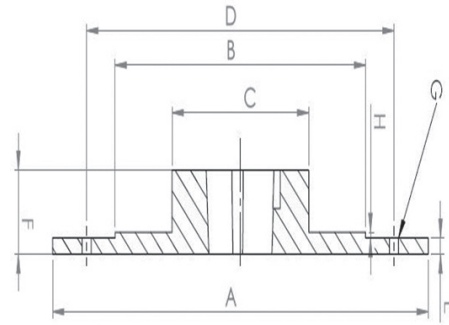

WE ADD MOVEMENT
TO YOUR POWER

CATALOG
2022

FAN BAĞLANTI GÖBEKLERİ
BOLT ON HUBS

SM TİP

ÜRÜN ADI	BURÇ KODU	A	B	C	D	E	F	G	H1	H2	I
		mm	mm	mm	mm	mm	mm	mm	mm	mm	mm
SM 12/150	1210	150	112	75	128	6.5	26	6x7,5	2.5	2.5	9.75
SM 12/180	1210	180	90	80	135	6.5	25	6x7,5	2.5	2.5	9.25
SM 20/195	2012	195	145	100	170	12	32	6xM12	3	0	11.5
SM 16-2/200	1615	200	160	90	175	10	38	6x9	0	2.5	12.75
SM 20-2/210	2012	210	156	110	175	8.5	32	6xM6	5	0	14.25
SM 20/240	2012	240	188	110	210	7.5	32	6x9	3	3	12.25
SM 20/270	2012	270	218	110	245	8	32	6x9	3	3	12
SM 25/280	2517	280	218	130	245	8.5	45	6x9	3	3	18.25
SM 25/295	2517	295	145	120	260	12	45	6xM12	5	0	19
SM 30/295	3020	295	145	135	260	12	51	6xM12	5	0	22
SM 25/340	2517	340	300	125	320	11	45	8x9	0	3.5	15.2
SM 30/380	3020	380	278	165	346	12.5	51	8x11	3	3	19.25

AN TİP

ÜRÜN ADI	BURÇ KODU	A	B	C	D	E	F	G	H1	H2	I
		mm	mm	mm	mm	mm	mm	mm	mm	mm	mm
AN 120	1210	120	80	75	100	6.5	25	6x8,5	2.5	2.5	9.25
AN 200	1610	200	110	90	150	9	25	6x7,5	2.5	2.5	8
AN 270	2012	270	140	110	190	11	32	6x9,5	2.5	2.5	10.5
AN 340	2517	340	170	125	240	12	45	8x11,5	2.5	2.5	16.5
AN 430	3020	430	220	160	300	16	51	8x13,5	2.5	2.5	17.5

BF TİP

ÜRÜN ADI	BURÇ KODU	A	B	C	D	E	F	G	H1	H2	I
		mm	mm	mm	mm	mm	mm	mm	mm	mm	mm
BF 12/120	1210	120	80	75	100	5.5	25	6x7,5	2.5	2.5	10
BF 16/130	1610	130	90	85	110	6.5	25	6x7,5	2.5	2.5	10
BF 20/145	2012	145	100	95	125	8.5	32	6x9,5	2.5	2.5	13
BF 16/150	1610	150	112	85	128	6.5	25	6x7	2.5	2.5	9.25
BF 25/185	2517	185	130	119	155	11.5	45	8x11,5	2.5	2.5	20
BF 30/200	3020	200	165	147	190	11.5	51	8x13,5	2.5	2.5	20

TLA TİP

ÜRÜN ADI	BURÇ KODU	A	B	C	D	E	F	G	H1	H2	I
		mm	mm	mm	mm	mm	mm	mm	mm	mm	mm
TLA 120	1210	120	80	75	100	6.5	25	6xM8	2.5	2.5	9.25
TLA 150	1210	150	105	75	130	6.5	25	6xM8	2.5	2.5	8
TLA 200	2012	200	155	110	180	8.5	32	6xM8	2.5	2.5	10.5
TLA 260	2012	260	215	110	240	8.5	32	6xM8	2.5	2.5	16.5
TLA 330	2517	330	270	125	300	9.5	44	8xM10	3.5	2.5	17.5